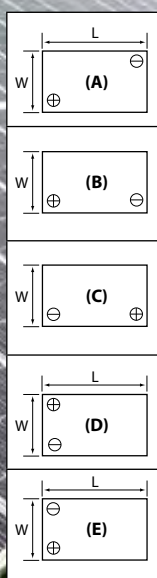

US DEEP-CYCLE